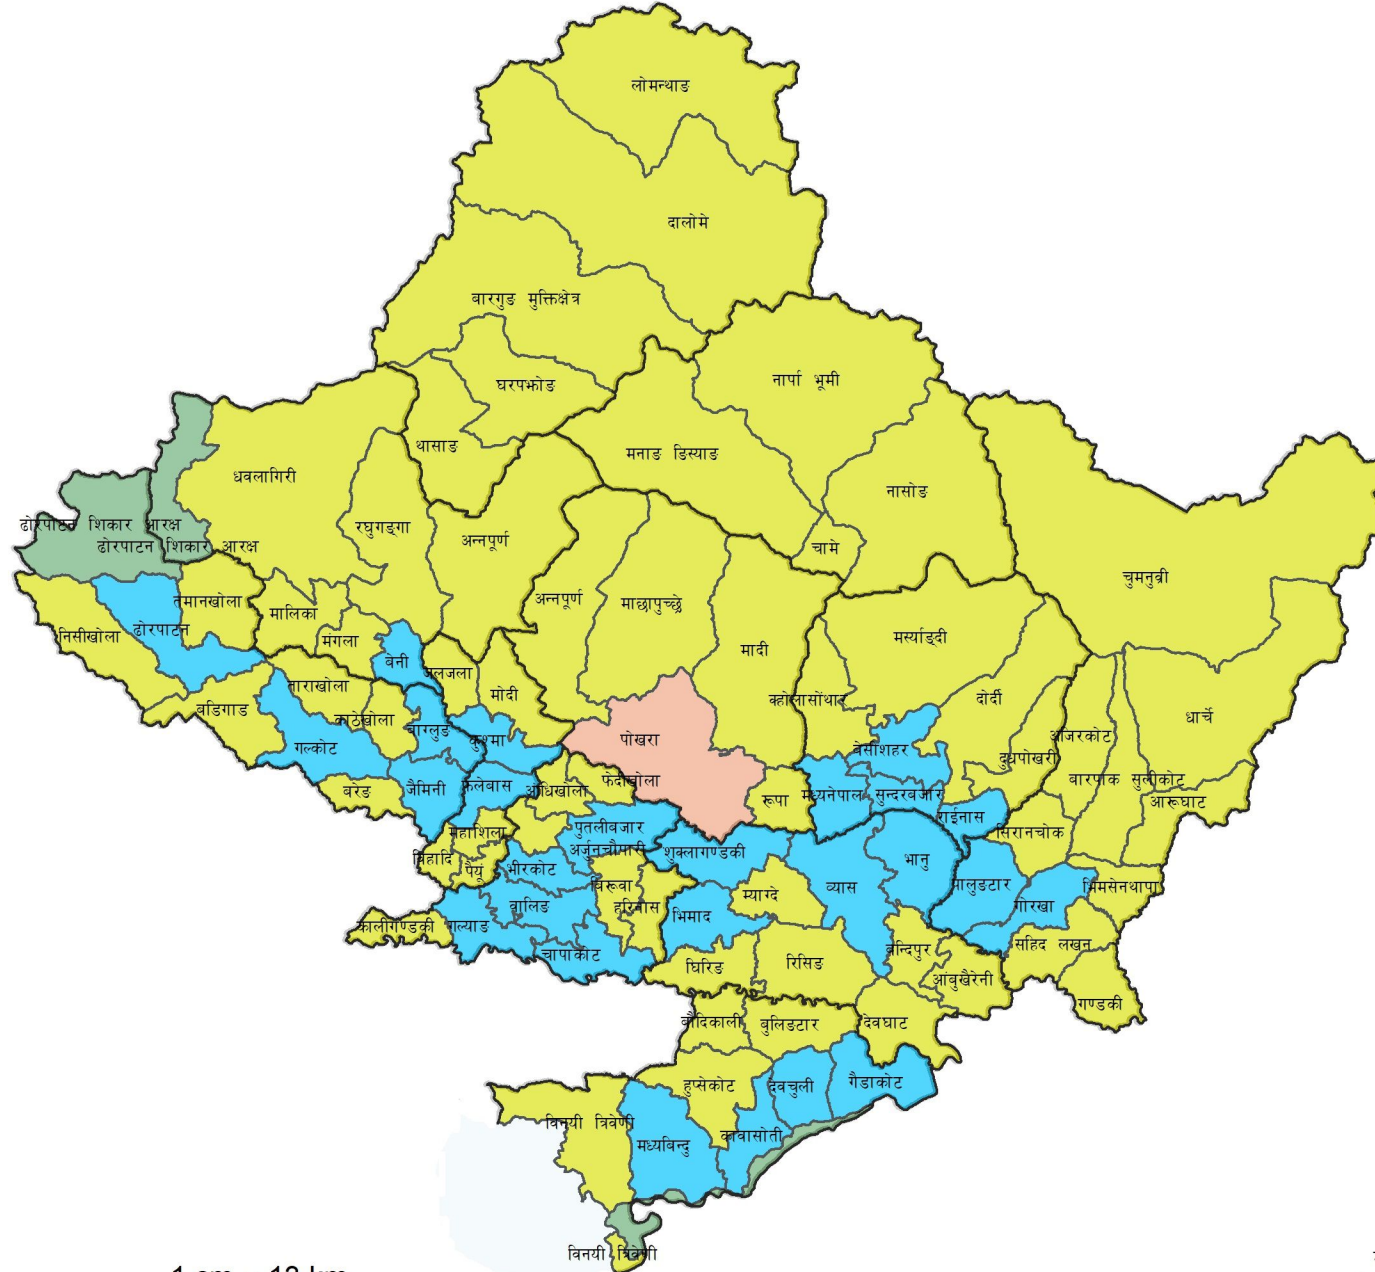

83°0'0"E

84°0'0"E

85°0'0"E

# गण्डकी प्रदेश

स्थानीय तह अनुसार नक्शा

संकेत

स्थानीय तह

पालिका

महानगरपालिका

नगरपालिका

गाउँपालिका

शिकार आरक्ष

वन्य निकुञ्ज

0 12.5 25 50 Kilometers

1 cm = 13 km

नक्शा श्रोत: नेपाल सरकार नापी विभाग  
तयार गर्ने: राम प्रसाद वाग्ले (तथ्याङ्क अधिकृत)  
आर्थिक मामिला तथा योजना मन्त्रालय, गण्डकी प्रदेश

83°0'0"E

84°0'0"E

85°0'0"E

29°0'0"N

29°0'0"N

28°0'0"N

28°0'0"N